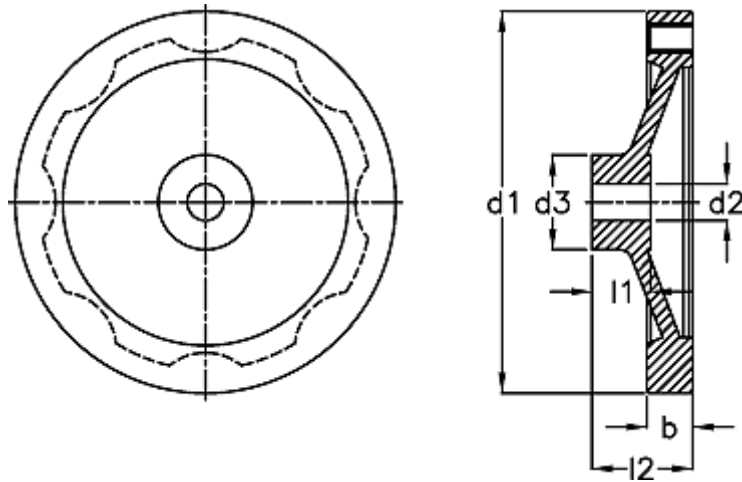

Article number: 20378316

Description: E+G Handwheel
GN 323-160-K16-A

Measures

b	= 18.0
d1	= 160
d2 H7	= 16
d3	= 36
l1	= 20
l2	= 39